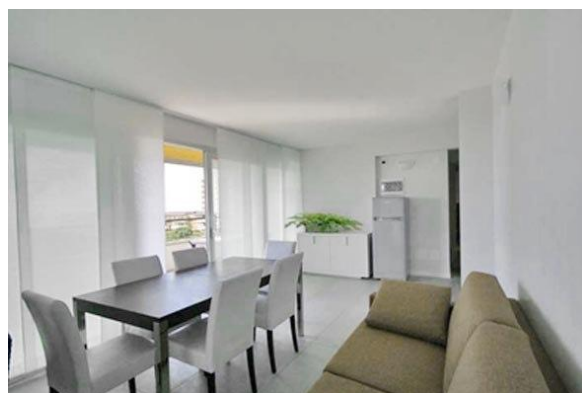

Residence Flat Tower

Il residence si trova a Lignano Sabbiadoro, in una zona tranquilla servita da negozi, a 60 mt. dal mare e 450 mt. dal centro. Moderno appartamento composto da 2 camere, soggiorno, cucina, 2 bagni con box doccia e finestra, aria condizionata, lavatrice, lavastoviglie, tv satellitare, termoautonomo, ampio terrazzo con vista mare, garage.

Quota di partecipazione: €15,00 per appartamento

Residence Luna

Il residence si trova a Lignano Sabbiadoro a pochi passi dal mare e dal centro. Gli appartamenti si trovano al 5° e al 6° piano e sono serviti da ascensore. Sono composti da: 1 camera matrimoniale, soggiorno con divano letto ed angolo cottura, bagno con doccia, terrazzo e posto auto.